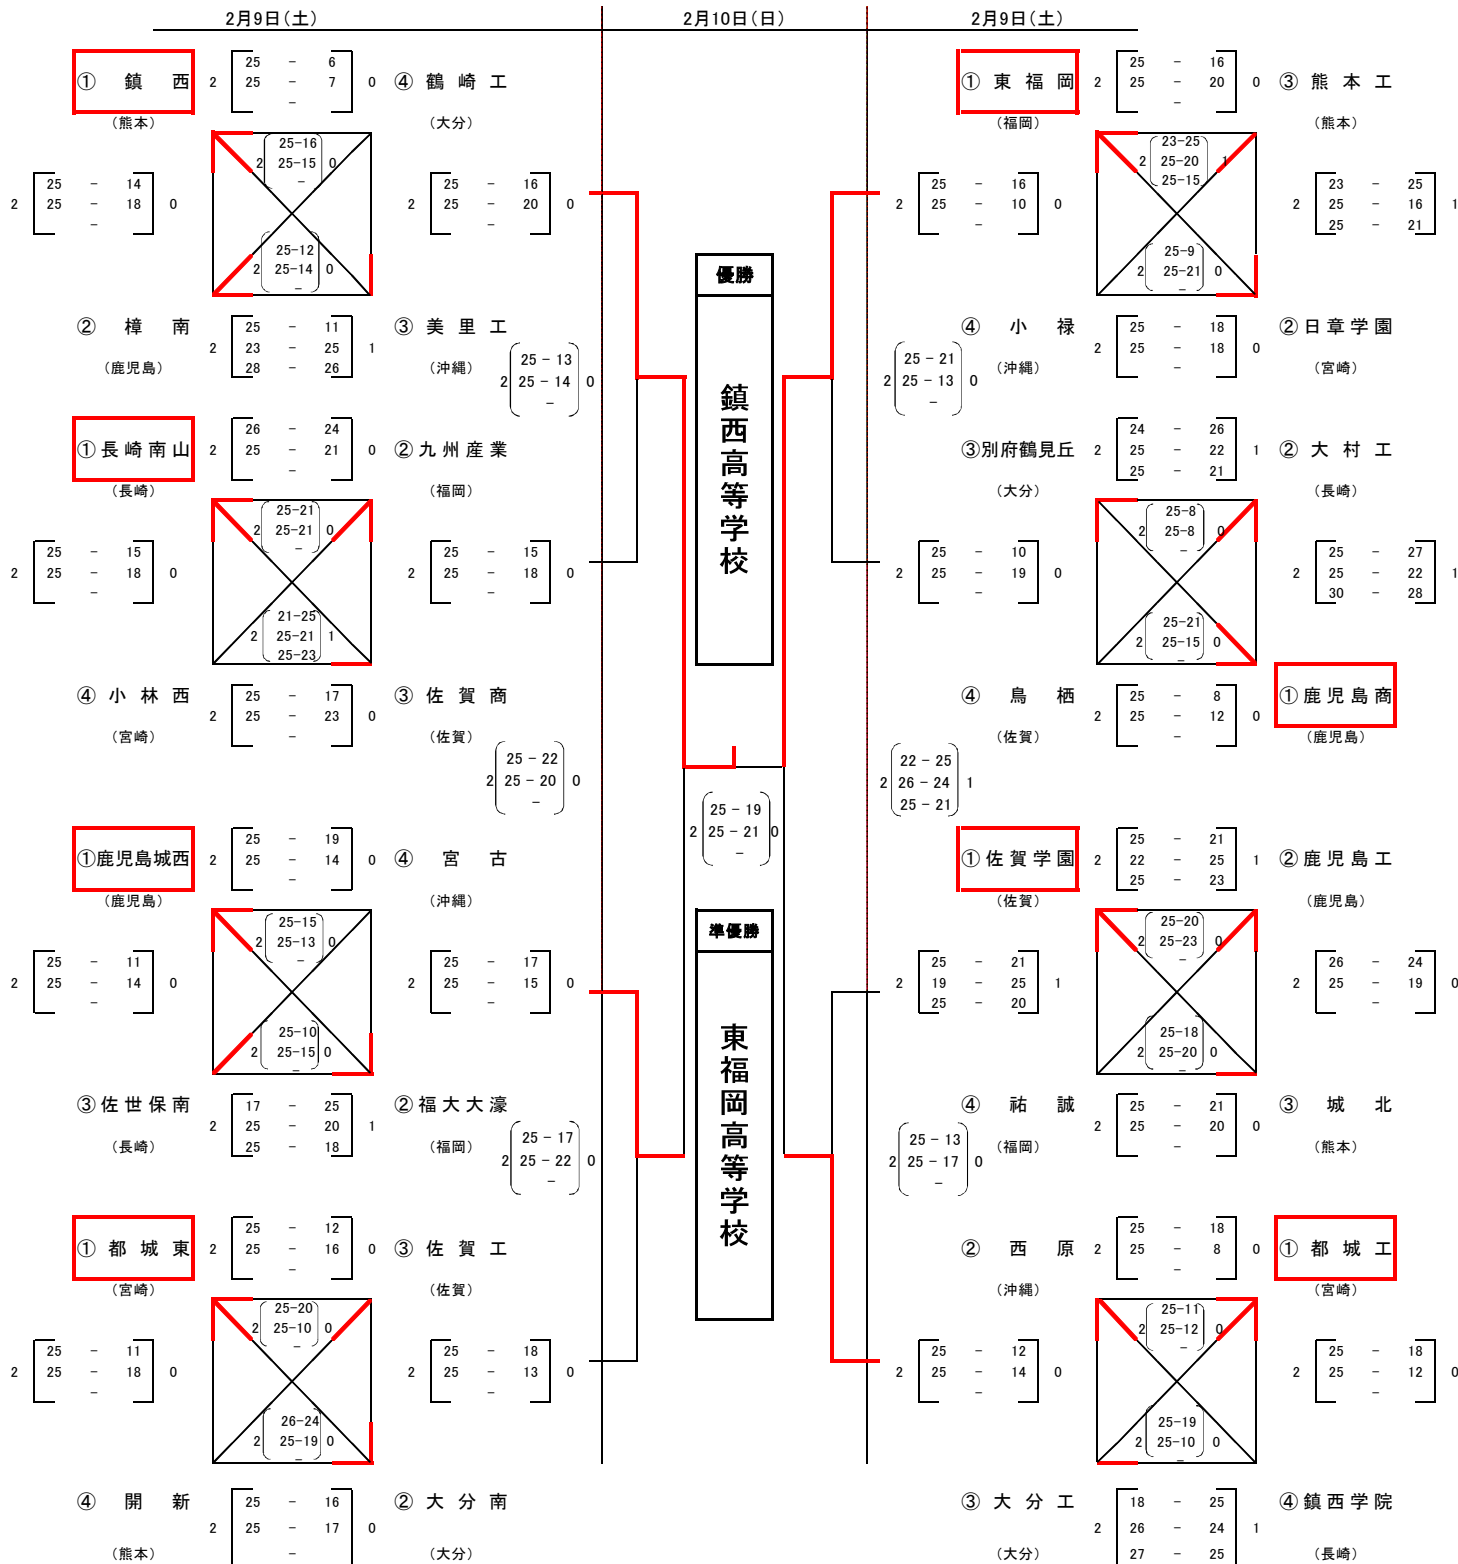

平成30年度 第29回全九州選抜高等学校バレーボール大会 組合せ(男子の部)

試合開始 9:30(9日・10日)

E:都城早水 武道場 J・K:高城体育館 L・M:高崎体育館 N・O:都城農業高校 P:えびの真幸体育館

※ 5・6試合目の結果については、上段が5試合目、下段が6試合目となります

平成30年度 第29回全九州選抜高等学校バレーボール大会 組合せ(女子の部)

試合開始 9:30(9日・10日)

A・B:都城早水 メイン C・D:都城早水 サブ F・G:都城西高校 H・I:小林市民体育館

2月9日(土)		2月10日(日)		2月9日(土)	
①東九州龍谷 (大分)	2 25 - 10 25 - 16 0	④佐賀商 (佐賀)	2 25 - 15 25 - 18 0	③佐賀清和 (佐賀)	2 25 - 22 25 - 13 0
③必由館 (熊本)	2 25 - 15 29 - 27 0	②創成館 (長崎)	2 25 - 18 25 - 20 0	①聖和女子学院 (長崎)	2 10 - 25 25 - 23 25 - 18 1
①鹿児島城西 (鹿児島)	2 25 - 18 25 - 21 0	②誠修 (福岡)	2 25 - 18 25 - 11 0	②北九州 (福岡)	2 25 - 16 25 - 18 0
③鷗翔 (宮崎)	2 20 - 25 25 - 18 25 - 21 1	④西原 (沖縄)	2 25 - 18 25 - 11 0	④知念 (沖縄)	2 25 - 10 25 - 11 0
②鎮西 (熊本)	2 25 - 15 25 - 10 0	④名護 (沖縄)	2 25 - 18 25 - 11 0	④小祿 (沖縄)	2 25 - 17 25 - 16 0
③鹿屋中央 (鹿児島)	2 25 - 18 26 - 24 0	①福工大附城東 (福岡)	2 25 - 15 25 - 11 0	④慶誠 (熊本)	2 25 - 19 25 - 18 0
①延岡学園 (宮崎)	2 25 - 13 25 - 20 0	②純心女子 (長崎)	2 25 - 5 25 - 15 0	③佐賀北 (佐賀)	2 25 - 17 25 - 16 0
①延岡学園 (宮崎)	2 25 - 13 25 - 23 0	①福工大附城東 (福岡)	2 25 - 22 21 - 25 25 - 18 1	①鹿児島女子 (鹿児島)	2 25 - 23 26 - 28 25 - 23 1
③大分商 (大分)	2 26 - 24 25 - 21 0	②純心女子 (長崎)	2 25 - 23 26 - 28 25 - 23 1	①九州文化 (長崎)	2 25 - 13 25 - 9 0
③大分商 (大分)	2 25 - 23 27 - 25 27 - 25 25 - 11 0	④佐賀学園 (佐賀)	2 25 - 22 23 - 25 25 - 19 1	④都城商業 (宮崎)	2 25 - 17 25 - 19 25 - 20 0
③大分商 (大分)	2 25 - 21 16 - 25 25 - 15 1	④佐賀学園 (佐賀)	2 25 - 22 23 - 25 25 - 19 1	③八女学院 (福岡)	2 25 - 18 25 - 10 0
				②臼杵 (大分)	2 22 - 25 25 - 21 25 - 16 1

優勝
東九州龍谷高等学校

準優勝
聖和女子学院高等学校

※5・6試合目の結果については、上段が5試合目、下段が6試合目となります