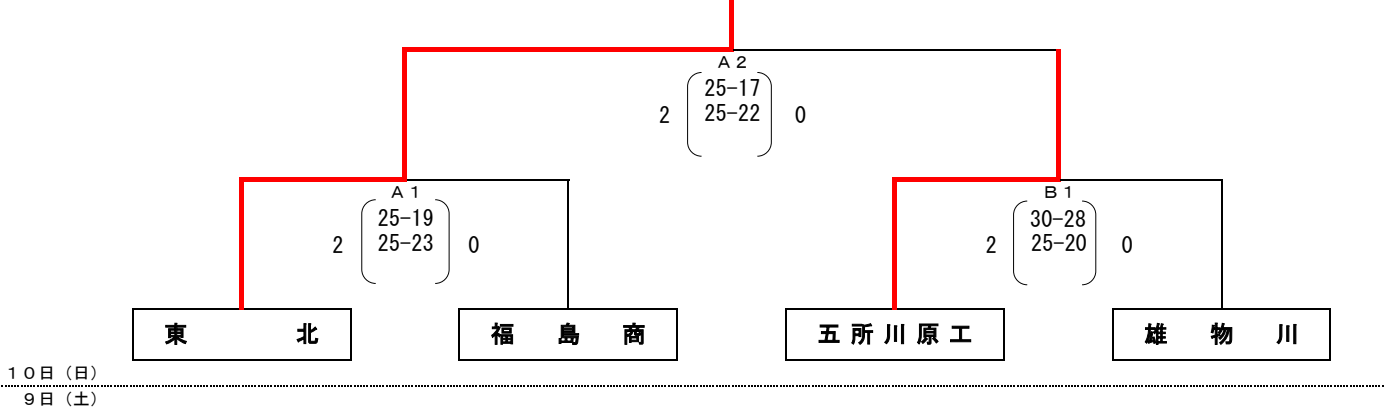

第8回東北高等学校新人バレーボール選手権大会 試合結果

【男子】

期日：2019（平成31）年2月8日（金）～10日（日）
会場：マエダアリーナ（青森県青森市）

優勝 東北高等学校（2年連続2回目）

試合順

	【Aコート】						【Bコート】							
第1試合	①	東 北	2	$\begin{pmatrix} 25-17 \\ 25-12 \end{pmatrix}$	0	山 形 城 北	②	⑫	雄 物 川	2	$\begin{pmatrix} 25-16 \\ 25-16 \end{pmatrix}$	0	相 馬	⑪
第2試合	④	不 来 方	2	$\begin{pmatrix} 25-23 \\ 25-19 \end{pmatrix}$	0	増 田	⑤	⑨	山 形 南	2	$\begin{pmatrix} 25-22 \\ 25-16 \end{pmatrix}$	0	盛 岡 南	⑧
第3試合	③	弘 前 工	1	$\begin{pmatrix} 21-25 \\ 27-25 \\ 24-26 \end{pmatrix}$	2	山 形 城 北	②	⑩	古 川 工	0	$\begin{pmatrix} 22-25 \\ 20-25 \end{pmatrix}$	2	相 馬	⑪
第4試合	⑥	福 島 商	2	$\begin{pmatrix} 25-15 \\ 25-8 \end{pmatrix}$	0	増 田	⑤	⑦	五 所 川 原 工	2	$\begin{pmatrix} 25-23 \\ 25-22 \end{pmatrix}$	0	盛 岡 南	⑧
第5試合	①	東 北	2	$\begin{pmatrix} 25-18 \\ 25-20 \end{pmatrix}$	0	弘 前 工	③	⑫	雄 物 川	1	$\begin{pmatrix} 21-25 \\ 25-19 \\ 22-25 \end{pmatrix}$	2	古 川 工	⑩
第6試合	④	不 来 方	0	$\begin{pmatrix} 24-26 \\ 22-25 \end{pmatrix}$	2	福 島 商	⑥	⑨	山 形 南	0	$\begin{pmatrix} 24-26 \\ 16-25 \end{pmatrix}$	2	五 所 川 原 工	⑦

aブロック

	校名	勝	負	得セット	失セット	セット率	得点	失点	得点率	順位
①	東 北	2	0	4	0	1.00	100	67	1.49	1
②	山 形 城 北	1	1	2	3	0.67	105	122	0.86	2
③	弘 前 工	0	2	1	4	0.25	110	126	0.87	3

cブロック

	校名	勝	負	得セット	失セット	セット率	得点	失点	得点率	順位
⑦	五 所 川 原 工	2	0	4	0	1.00	101	85	1.19	1
⑧	盛 岡 南	0	2	0	4	0.00	83	100	0.83	3
⑨	山 形 南	1	1	2	2	1.00	90	89	1.01	2