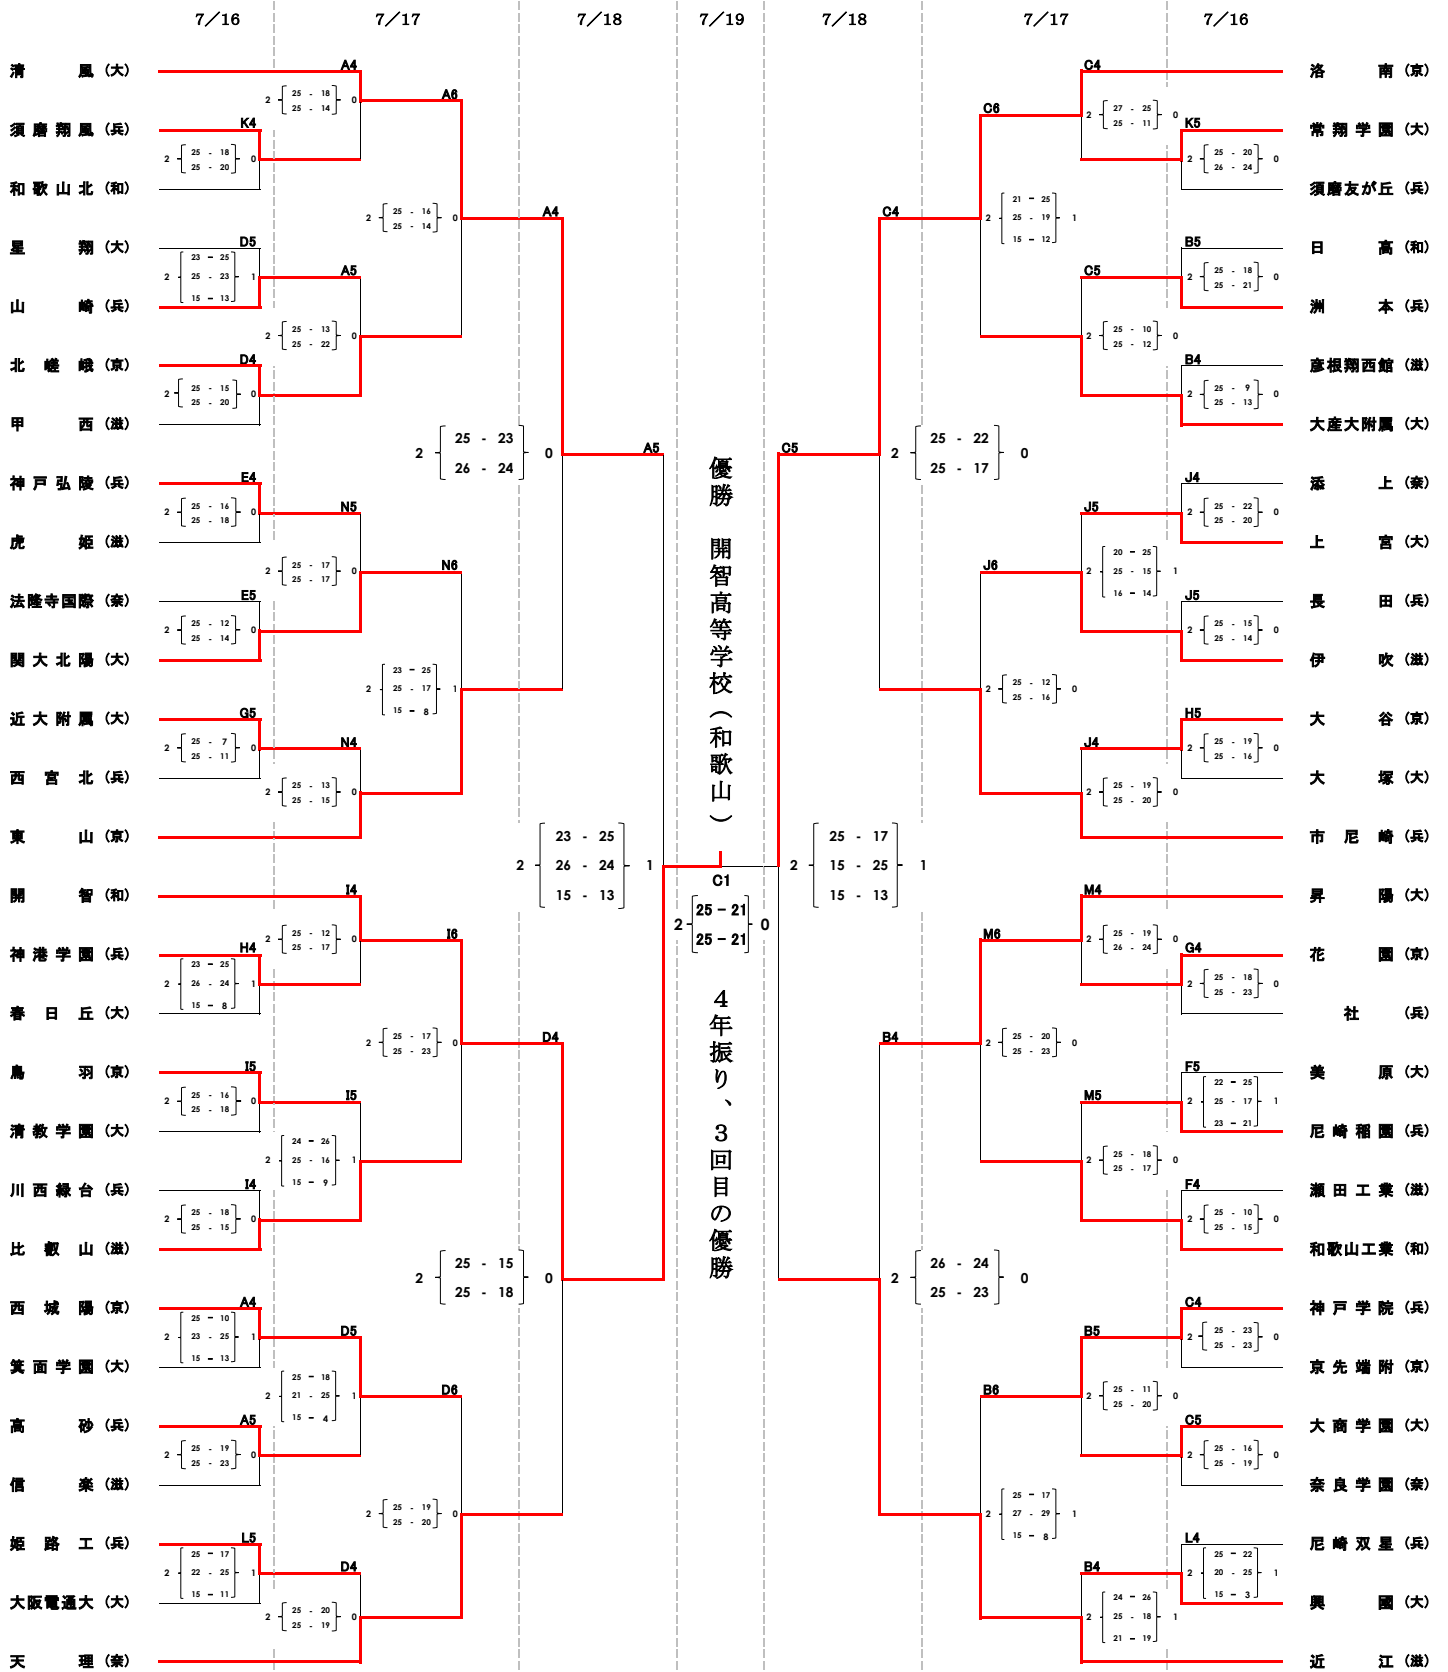

令和3年度 近畿高等学校バレーボール優勝大会  
兼  
第74回近畿6人制バレーボール高等学校男女選手権大会

男子試合結果

16日	A, B, C, D : YMITアリーナ	開館: 14:00 競技開始: 14:35 (1回戦)
	E, F, G, H : 長浜伊香ツインアリーナ	
	I, J : 守山市民体育館	
	K, L : 長浜市民体育館	
17日	A, B, C, D : YMITアリーナ	開館: 14:00 競技開始: 14:35 (2, 3回戦)
	I, J : 守山市民体育館	
	M, N : 野洲市総合体育館	
18日	A, B, C, D : YMITアリーナ	開館: 14:00 競技開始: 14:35 (準々決勝・準決勝)
19日	A, C : YMITアリーナ	開館: 9:00 競技開始: 10:00 (決勝)