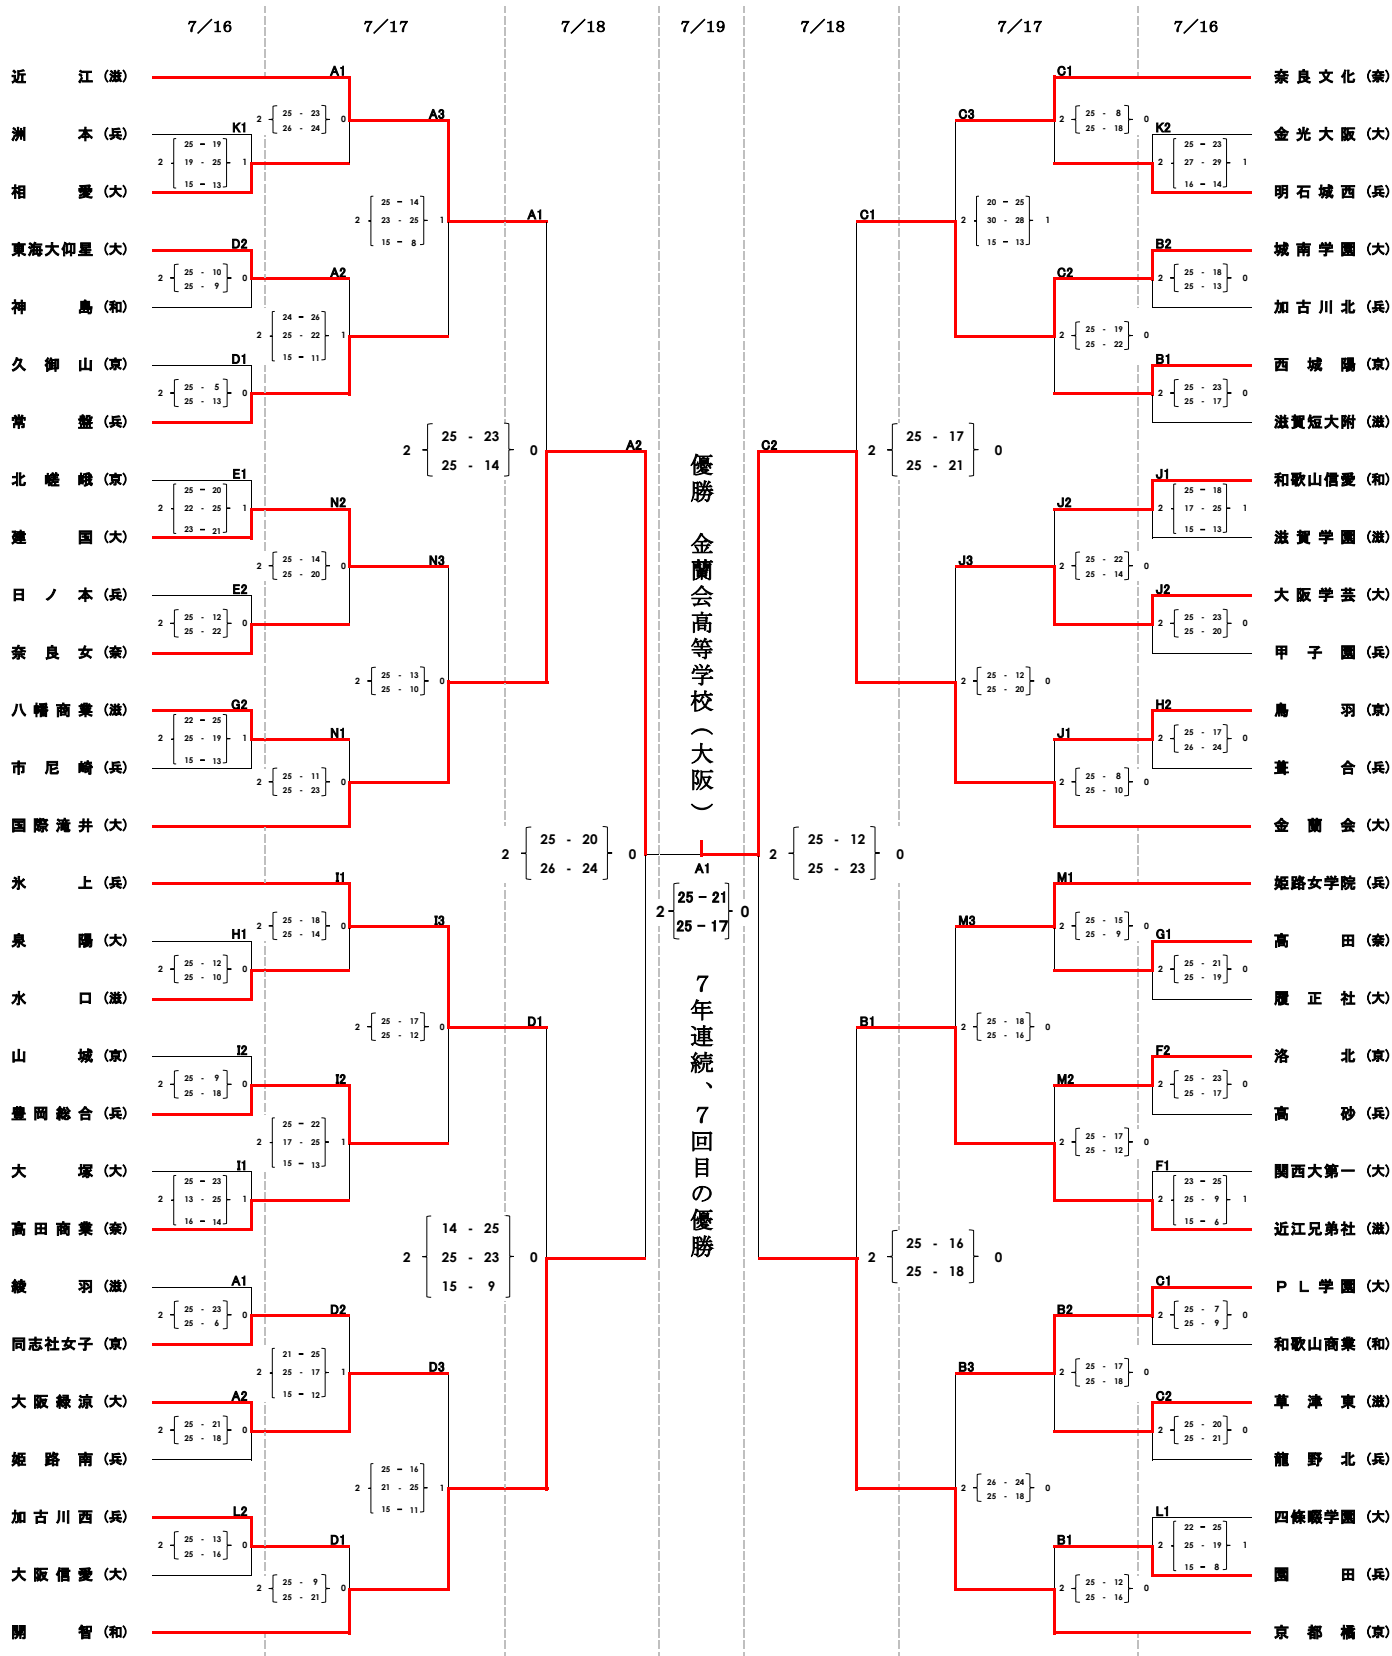

令和3年度 近畿高等学校バレーボール優勝大会
兼
第74回近畿6人制バレーボール高等学校男女選手権大会

女子試合結果

16日	A, B, C, D : YMITアリーナ	開館：9:00 競技開始：9:35 (1回戦)
	E, F, G, H : 長浜伊香ツインアリーナ	
17日	I, J : 守山市民体育館	開館：9:00 競技開始：9:35 (2, 3回戦)
	K, L : 長浜市民体育館	
	A, B, C, D : YMITアリーナ	
18日	I, J : 守山市民体育館	開館：9:00 競技開始：9:35 (準々決勝・準決勝)
	M, N : 野洲市総合体育館	
19日	A, B, C, D : YMITアリーナ	開館：9:00 競技開始：10:00 (決勝)
	A, C : YMITアリーナ	