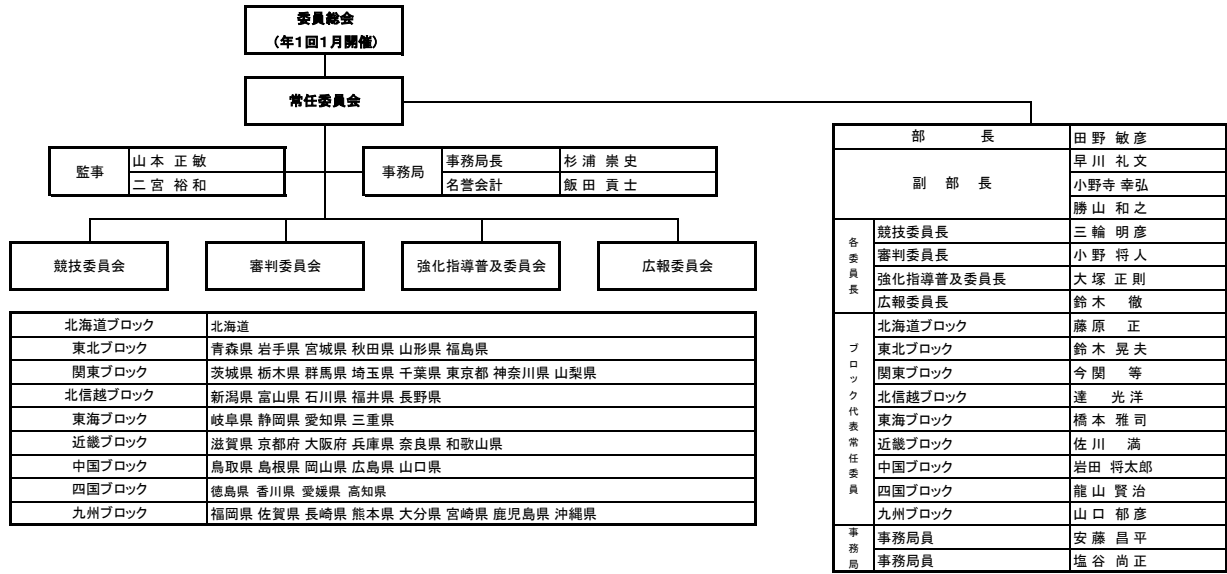

◎令和4年度 全国高等学校体育連盟バレーボール専門部組織図

◎各県都道府県代表委員

ブロック	都道府県	代表名	所属高校	ブロック	都道府県	代表名	所属高校	ブロック	都道府県	代表名	所属高校
北海道	北海道	藤原 正	札幌東商	関東	山梨県	堀井 清作 古澤 敬	甲府商 北社	近畿	兵庫県	福垣 秀樹 増田 光哉	鳴尾 洲本
東北	青森県	春藤 裕和 白取 和也	弘前工 青森西	北信越	長野県	中澤 健祥 岡本 雅仁	上田 長野商	中国	鳥取県	長谷川 啓一 田嶋 雄一	境 境港総合技術
	岩手県	田中 基 吉田 幸大	盛岡北 盛岡第二		新潟県	登石 浩明 八藤後 雅則	巻 村上桜ヶ丘		島根県	岩田 将太郎 若規 翔平	安来 松江工
	秋田県	山本 正敏 船木 祐輔	秋田工 秋田商		富山県	大平 幸司 木下 正規	富山商 砺波工		岡山県	織本 昌朗 藤澤 弘之	高梁 水島工
	山形県	長谷川 利行 武田 宏典	東桜学館 山形中央		石川県	達 光洋 小坂 慎吾	大聖寺 金沢商		広島県	小笹山 昇 寒川 博貴	五日市 修道
	宮城県	佐藤 慎也 影山 洋一郎	白石 宮城県工		福井県	入場 賢則 文室 太一	福井農林 鯖江		山口県	吉川 幸治 吉賀 淳一郎	大津緑洋大津校舎 厚狭
	福島県	鈴木 晃夫 相原 隆幸	白河 羹		静岡県	戸塚 俊幸 西尾 哲也	浜松北 浜松商		四国	香川県	伊賀 一誠 谷畑 祐二
関東	茨城県	渡邊 修士 市村 武士	土浦第三 牛久栄進	東海	愛知県	石原 照三 杉山 直人	愛知総合工科 豊丘	九州	徳島県	中本 浩平 白石 雅也	城南 脇町
	栃木県	齊藤 一志 奥田 竜輔	石橋 宇都宮中央女		岐阜県	山口 敦 辻 裕作	岐阜工 岐阜商		愛媛県	龍山 賢治 梶原 健作	新居浜商 小松
	群馬県	木暮 弘 井上 隆	前橋女 前橋		三重県	橋本 雅司 中川 隆之	松阪工 松阪		高知県	島村 伊成 福留 正仁	高知東工 土佐
	埼玉県	真中 貢一 栗島 勲	浦和北 熊谷女子	近畿	滋賀県	大崎 智 元持 斉	設楽 草津東	九州	福岡県	西尾 俊哉	香椎工
	千葉県	今関 等 中山 和之	東金 東京学館船橋		和歌山県	佐川 満 渡辺 徳昭	和歌山 和歌山商		佐賀県	中村 友彦	佐賀商
	東京都(男)	竹山 賢哉 佐藤 暢章	駿台学園 成城		奈良県	小西 朋行 岡本 和久	大和広陵 奈良学園		長崎県	山口 郁彦	長崎北
	東京都(女)	多田 稔 村田 孝幸	多摩大目黒 中央学院大中央		京都府	大野 勝也 武内 勇	東宇治 宮津		熊本県	中島 健 西村 友成	開新 球磨工
	神奈川県	鈴木 徹 中野 兼	相原 鶴嶺		大阪府	村上 明弘 川西 一正	吹田東 刀根山		大分県	二宮 裕和 柿原 茂徳	鶴崎工 大分南
									宮崎県	岩室 貴詞 山下 剛	延岡 都城農
									鹿児島県	美坂 健太郎	鹿児島玉龍
						沖縄県	平良 正和 島袋 小百合	知念 名護			