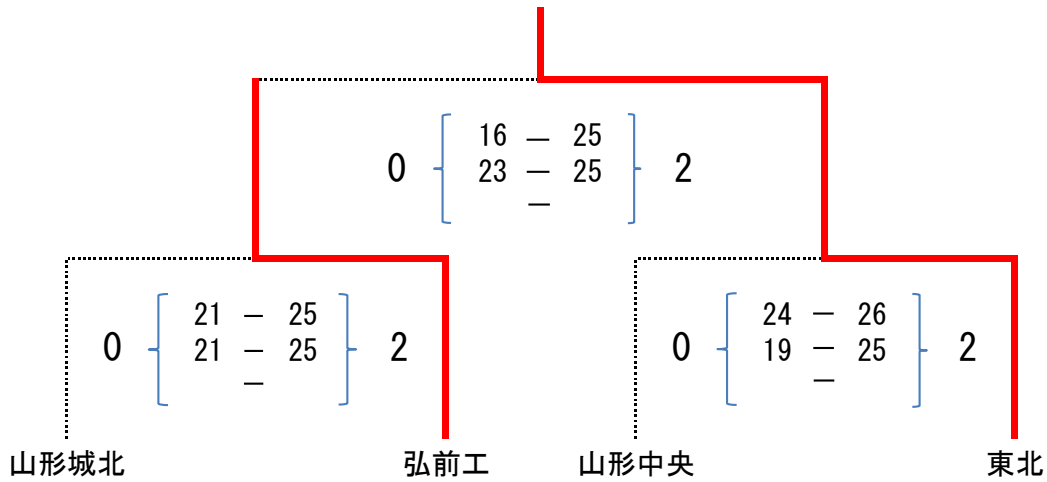

# 第12回東北高等学校新人バレーボール選手権大会【男子競技結果】

優勝

東北高等学校

(4年ぶり3回目)

aブロック		bブロック		cブロック		dブロック					
Aコート				Bコート							
山形城北		弘前工		山形中央		東北					
1 一 関 修 紅	2 増 田	3 山 形 城 北	4 仙 台 育 英 学 園	5 福 島 商	6 弘 前 工	7 山 形 中 央	8 五 所 川 原 工 科	9 郡 山 北 工	10 東 北	11 花 巻 東	12 雄 物 川
第1試合	一関修紅	2	$\left[ \begin{matrix} 25 & - & 20 \\ 21 & - & 25 \\ 25 & - & 15 \end{matrix} \right]$	1	増田	第1試合	雄物川	2	$\left[ \begin{matrix} 25 & - & 16 \\ 25 & - & 18 \\ - & & - \end{matrix} \right]$	0	花巻東
第2試合	仙台育英学園	2	$\left[ \begin{matrix} 18 & - & 25 \\ 25 & - & 11 \\ 25 & - & 21 \end{matrix} \right]$	1	福島商	第2試合	郡山北工	2	$\left[ \begin{matrix} 25 & - & 17 \\ 25 & - & 22 \\ - & & - \end{matrix} \right]$	0	五所川原工科
第3試合	山形城北	2	$\left[ \begin{matrix} 25 & - & 23 \\ 25 & - & 23 \\ - & & - \end{matrix} \right]$	0	増田	第3試合	東北	2	$\left[ \begin{matrix} 25 & - & 13 \\ 25 & - & 13 \\ - & & - \end{matrix} \right]$	0	花巻東
第4試合	弘前工	2	$\left[ \begin{matrix} 25 & - & 15 \\ 25 & - & 18 \\ - & & - \end{matrix} \right]$	0	福島商	第4試合	山形中央	2	$\left[ \begin{matrix} 25 & - & 16 \\ 25 & - & 19 \\ - & & - \end{matrix} \right]$	0	五所川原工科
第5試合	一関修紅	0	$\left[ \begin{matrix} 20 & - & 25 \\ 22 & - & 25 \\ - & & - \end{matrix} \right]$	2	山形城北	第5試合	雄物川	1	$\left[ \begin{matrix} 16 & - & 25 \\ 25 & - & 23 \\ 17 & - & 25 \end{matrix} \right]$	2	東北
第6試合	仙台育英学園	0	$\left[ \begin{matrix} 23 & - & 25 \\ 20 & - & 25 \\ - & & - \end{matrix} \right]$	2	弘前工	第6試合	郡山北工	1	$\left[ \begin{matrix} 20 & - & 25 \\ 25 & - & 23 \\ 15 & - & 25 \end{matrix} \right]$	2	山形中央