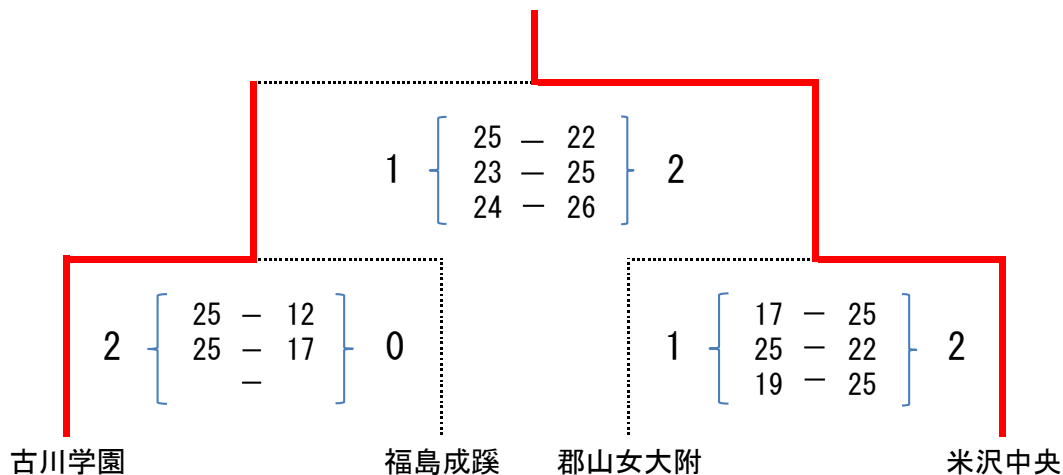

第12回東北高等学校新人バレーボール選手権大会【女子競技結果】

優勝

米沢中央高等学校

(初優勝)

aブロック		bブロック		cブロック		dブロック			
Cコート				Dコート					
古川学園		福島成蹊		郡山女大附		米沢中央			
1 古川学園	2 花巻南	3 山形市商	4 秋田北	5 福島成蹊	6 青森西	7 高田	8 秋田令和		
9 郡山女大附	10 米沢中央	11 三沢	12 利府						
第1試合	古川学園	2 $\left\{ \begin{array}{l} 27 - 25 \\ 25 - 16 \\ - \end{array} \right\}$	0	花巻南	第1試合	利府	2 $\left\{ \begin{array}{l} 25 - 15 \\ 25 - 17 \\ - \end{array} \right\}$	0	三沢
第2試合	秋田北	1 $\left\{ \begin{array}{l} 25 - 20 \\ 15 - 25 \\ 13 - 25 \end{array} \right\}$	2	福島成蹊	第2試合	郡山女大附	2 $\left\{ \begin{array}{l} 25 - 19 \\ 25 - 12 \\ - \end{array} \right\}$	0	秋田令和
第3試合	山形市商	0 $\left\{ \begin{array}{l} 14 - 25 \\ 21 - 25 \\ - \end{array} \right\}$	2	花巻南	第3試合	米沢中央	2 $\left\{ \begin{array}{l} 25 - 17 \\ 25 - 8 \\ - \end{array} \right\}$	0	三沢
第4試合	青森西	0 $\left\{ \begin{array}{l} 18 - 25 \\ 26 - 28 \\ - \end{array} \right\}$	2	福島成蹊	第4試合	高田	2 $\left\{ \begin{array}{l} 25 - 22 \\ 25 - 17 \\ - \end{array} \right\}$	0	秋田令和
第5試合	古川学園	2 $\left\{ \begin{array}{l} 25 - 14 \\ 25 - 18 \\ - \end{array} \right\}$	0	山形市商	第5試合	利府	0 $\left\{ \begin{array}{l} 17 - 25 \\ 17 - 25 \\ - \end{array} \right\}$	2	米沢中央
第6試合	秋田北	0 $\left\{ \begin{array}{l} 23 - 25 \\ 26 - 28 \\ - \end{array} \right\}$	2	青森西	第6試合	郡山女大附	2 $\left\{ \begin{array}{l} 25 - 16 \\ 25 - 21 \\ - \end{array} \right\}$	0	高田