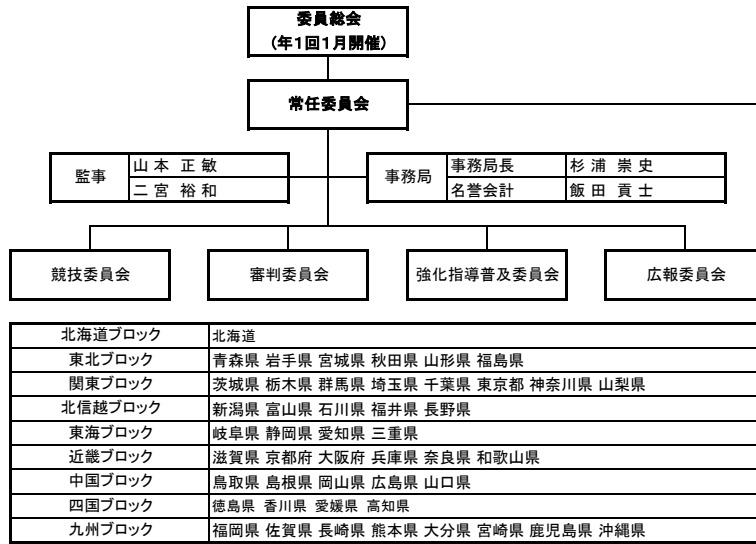

◎令和5年度 全国高等学校体育連盟バレーボール専門部組織図

部長	田野 敏彦		
副部長	早川 礼文		
	小野寺 幸弘		
	勝山 和之		
	竹山 賢哉		
各委員長	競技委員長	三輪 明彦	
	審判委員長	小野 将人	
	強化指導普及委員長	本多 洋	
	広報委員長	鈴木 徹	
	ブロック代表常任委員	北海道ブロック	藤原 正
		東北ブロック	春藤 裕和
		関東ブロック	渡邊 修士
		北信越ブロック	達 光洋
		東海ブロック	橋本 雅司
	事務局長	近畿ブロック	佐川 満
中国ブロック		織本 昌朗	
四国ブロック		龍山 賢治	
九州ブロック		山口 郁彦	
事務局員		塩谷 尚正	
事務局員	金子 祐太郎		